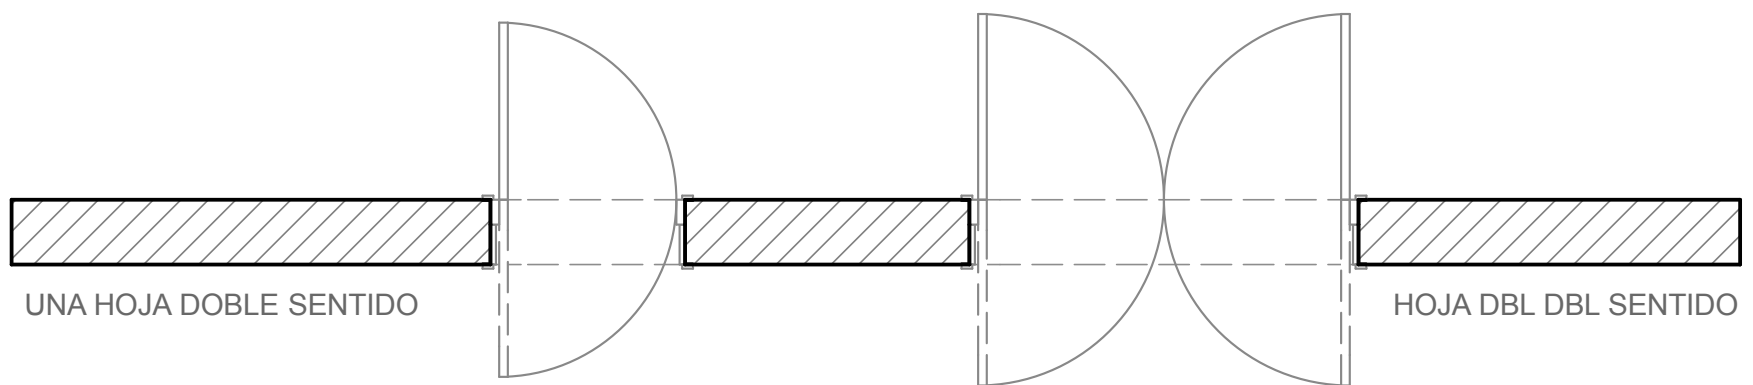

REPRESENTACION GRAFICA

PUERTAS Y VENTANAS

ABERTURA

PUERTA HOJA SENCILLA

CORREDERA SIMPLE

CORREDERA DOBLE

CORREDERA SIMPLE EMPOTRADA

CORREDERA DOBLE EMPOTRADA

PLEGABLE SIMPLE EMPOTRADA

PLEGABLE DOBLE EMPOTRADA

HOJA SENCILLA + TARJA

HOJA DOBLE

UNA HOJA DOBLE SENTIDO

HOJA DBL DBL SENTIDO

DOS HOJAS ASIMETRICA

PIVOTANTE

REPRESENTACION PUERTAS EN PLANTA

Andrés Pulido / Expresión Arquitectónica

ABERTURA

PUERTA HOJA SENCILLA

CORREDERA SIMPLE

CORREDERA DOBLE

CORREDERA SIMPLE EMPOTRADA

CORREDERA DOBLE EMPOTRADA